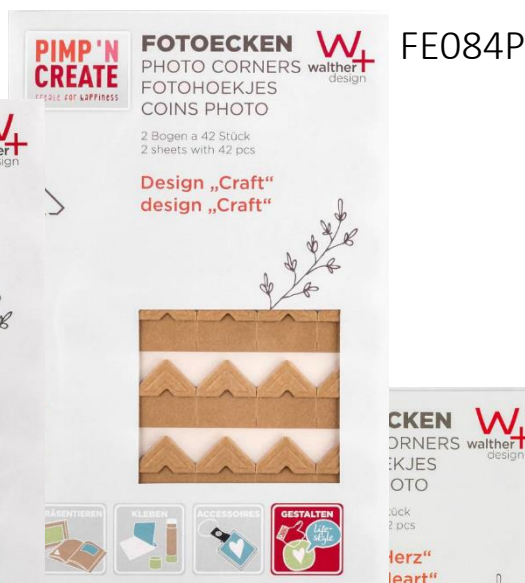

ETICHETTE / ANGOLINI

FE084F

FE084B

FE084P

FE084G

FE084H

Angolini autoadesivi stampati
Blister da 84 pz.

FT 500 S

Etichette biadesive 500 pz per dispenser
Espositore 12 pz.

270893

Angolini 500 pz per dispenser
Espositore 20 pz.