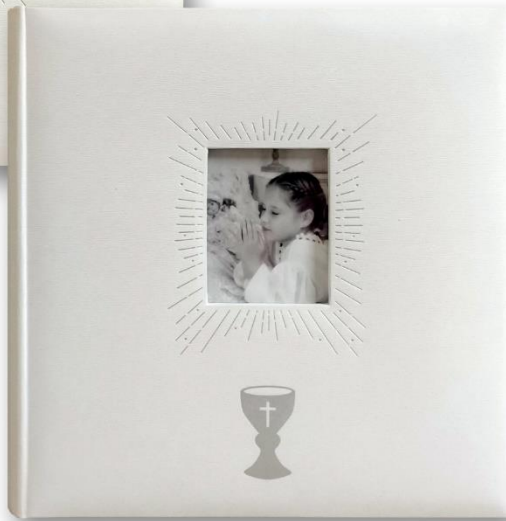

COMUNIONI E CRESIME

2023

ALBUM TRADIZIONALI

82730

40 pagine f.to 32x32

Diario interno

Copertina in carta personalizzabile

Conf. 6 pz. assortiti

Copertina in ecopelle
con placca in lamina argento
applicata
Confezionati in scatola singola

82042G - CO
40 pagine f.to 24x24

82042B - CO
40 pagine f.to 24x24

COLORA I TUOI RICORDI

Scegli la placca che preferisci