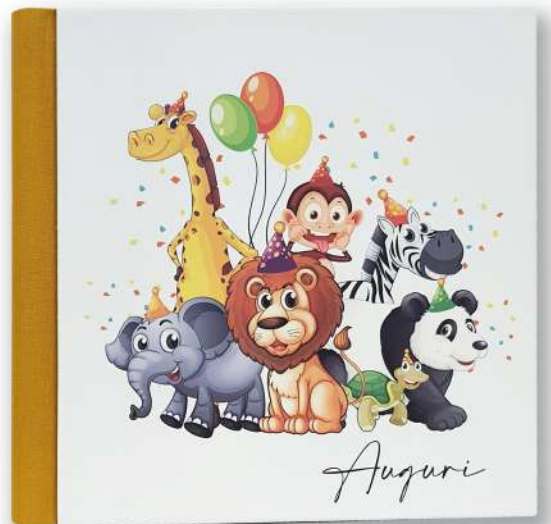

40 pag

Cod **82451**
40 pagine f.to **23x23**
8055519 07141 8