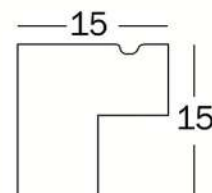

Vetro in plexiglass