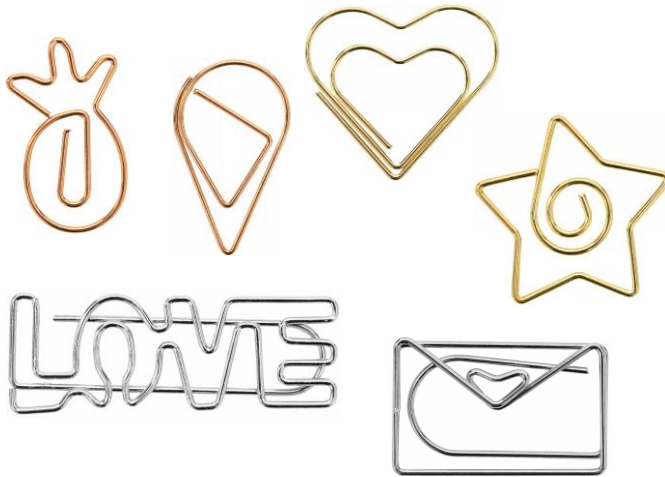

Personalizza gli album, le foto, le cornici, i calendari, ...
con i nostri sticker, matite colorate e penne

ST7000 Daily

ST7001 Travel

ST7002 Baby

ST7004 Animal

ST7003
Wedding

ST7005
Social

ST6000 Lettere Oro

ST6001 Lettere Bianco/nero

PC300M metallizzato

PC300N neon

PC200G oro

PC200S argento

PC200W bianco

Penne a punta fine

Matite colorate – confezione in metallo da 12 pz. ass.

IDEE REGALO - PIMP 'N CREATE

MK100A ananas

MK100E gelato

MK100H cuore

MK100L love

MK100S stella

MK100U lettera

Clip in metallo portafoto