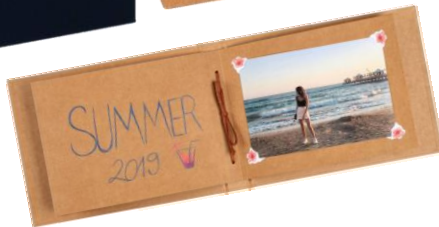

IDEE REGALO - PIMP 'N CREATE

MA-098-B *nero*

MA-098-P *marrone*

Album 24P 15x20 verticale

Album rilegato in corda

MA-099-B *nero*

MA-099-P *marrone*

Album 24P 15x20 orizzontale

Album rilegato in corda

FA-090-B *nero*

FA-090-P *marrone*

Album 16P 15x20

Copertina personalizzabile

FE084B *nero*

FE084F *fiori*

FE084G *nero/oro*

FE084H *cuori*

FE084P *marrone*

Angolini autoadesivi stampati

Blister da 84 pz.